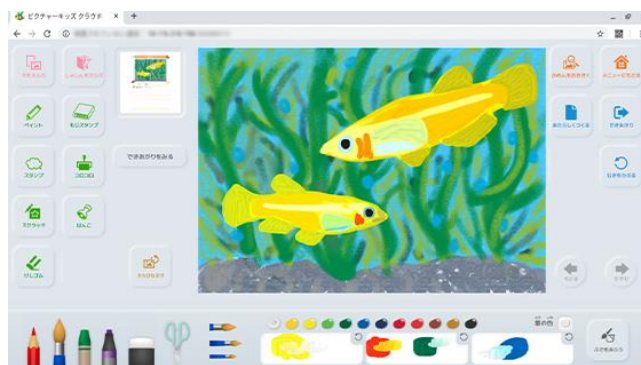

一体型電子黒板「ELMO Board」 / 32インチモバイルディスプレイ「MOMOBo」専用アプリケーション  
**ピクチャーキッズクラウド for ELMO Display リリースのお知らせ**

2024年7月30日 ELMO Play より無償ダウンロード提供開始

テクノホライゾン株式会社（STANDARD：証券コード 6629）（本社：名古屋市南区千電通二丁目 13 番地 1 代表取締役社長：野村 拓伸）は、一体型電子黒板「ELMO Board」 / 32インチモバイルディスプレイ「MOMOBo」専用アプリケーション「ピクチャーキッズクラウド for ELMO Display」を 2024 年 7 月 30 日 ELMO Play より無償ダウンロード提供開始いたします。

### ■ピクチャーキッズクラウド for ELMO Display とは

授業での活用に最適化した直感的なユーザーインターフェイス、絵の具の混色をはじめとした多彩な描画機能と豊富なスタンプ素材を取りそろえたお絵描きアプリケーション「ピクチャーキッズクラウド※」を一体型電子黒板「ELMO Board」、32インチモバイルディスプレイ「MOMOBo」で利用できるようにカスタマイズしたアプリケーションです。

学校・教育機関向け 一体型電子黒板  
ELMO Board

32インチモバイルディスプレイ  
MOMOBo

※ピクチャーキッズクラウドの詳細はこちらからご確認ください。

<https://www.elmo.co.jp/product/isl/pkc/>

【子供たちの想像力を育む表現機能のご紹介】

### スクラッチ

スクラッチ(ひっかき)とは、あらかじめ下塗りした色の上に違う色を塗り重ね、その後上の色を引っかいて削り取り、下の層の色を出す絵画技法のことです。当ソフトでは、指定した絵や写真を一色で塗りつぶし、ひっかき道具を使って任意の部分を見かして作品作りができます。